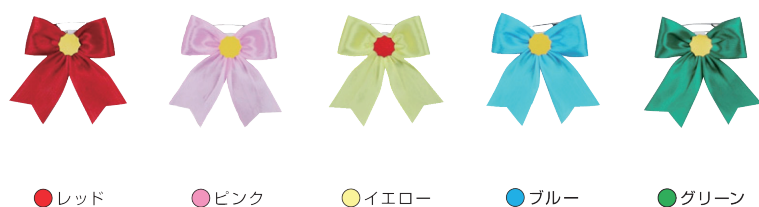

リボン徽章 1

特大旭光 110×275mm 1ケース/20ヶ入

大旭光 85×215mm 1ケース/50ヶ入

中旭光 70×175mm 1ケース/100ヶ入

大五方 70×175mm 1ケース/100ヶ入

五方 60×140mm 1ケース/100ヶ入

リボン徽章 2

中旭光複 72×175mm 1ケース/100ヶ入

二重五方 80×180mm 1ケース/50ヶ入

六方複タレ付 70×175mm 1ケース/100ヶ入

立ヒナ 57×130mm 1ケース/100ヶ入

あけぼの 55×60mm 1ケース/100ヶ入

4号タレ章

24×110mm 1ケース/500ヶ入

4号タレはピンキングカット
別注にてVカットを製作します

5号タレ章

36×165mm 1ケース/500ヶ入

5号タレはVカット