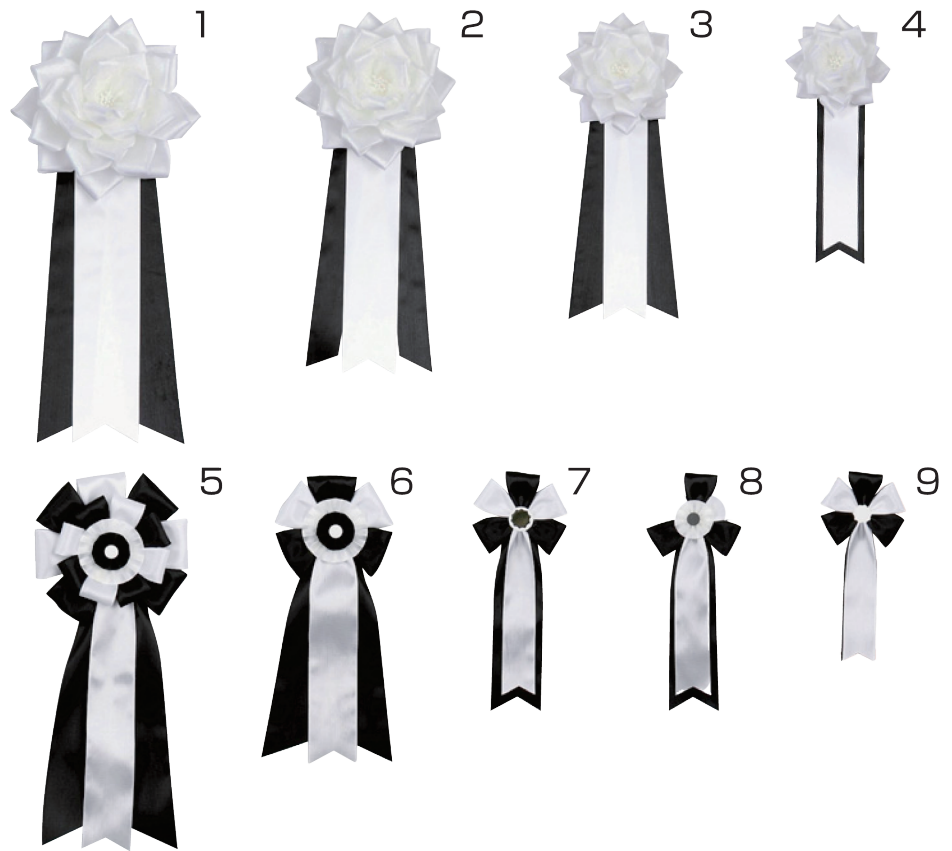

## 吊用リボンバラ

- 1 特大リボンバラ
- 2 大リボンバラ
- 3 中リボンバラ
- 4 小リボンバラ
- 5 特大旭光
- 6 大旭光
- 7 大五方
- 8 中旭光
- 9 五方

## テープカット用リボン

- 1 テープカット用リボン特大  
花径210×全長700mm 1ケース／1ヶ入
- 2 テープカット用リボン大  
花径170×全長650mm 1ケース／2ヶ入
- 3 テープカット用リボン中  
花径120×全長550mm 1ケース／6ヶ入
- 4 テープカット用リボン小  
花径100×全長450mm 1ケース／10ヶ入
- 5 テープカット用ハサミリボン(ハサミは別売)  
花径65mmφ 1ケース／20ヶ入
- 6 テープカット用ポールリボン(半円)  
花径150×全長600mm 1ケース／1ヶ入

## 〈金張り・銀張り〉

紙ふぶき・吹流し付

- 15号 360mmφ
- 20号 500mmφ
- 25号 600mmφ
- 30号 700mmφ
- 40号 1000mmφ